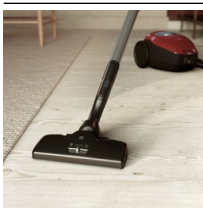

Dokonalá čistota na tvrdých podlahách i kobercích

Vysavač Pure D8.2 má hubici s úplně novým designem OneGo Power Clean, která umožňuje sběr velkých i malých částic prachu a nečistot s maximální účinností bez ohledu na typ podlahy.