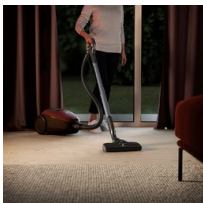

Náš nejtíšíší vysavač, hlučnost pouhých 57 dB (A)*

Inovativní systém PureSound dělá z PURE D8.2 náš nejtíšíší vysavač. Vysávat tak můžete kdekoliv bez toho, aniž byste rušili ostatní.

*Měřeno v souladu s nařízením Komise (EU) č. 666/2013 ze dne 8. července 2013.